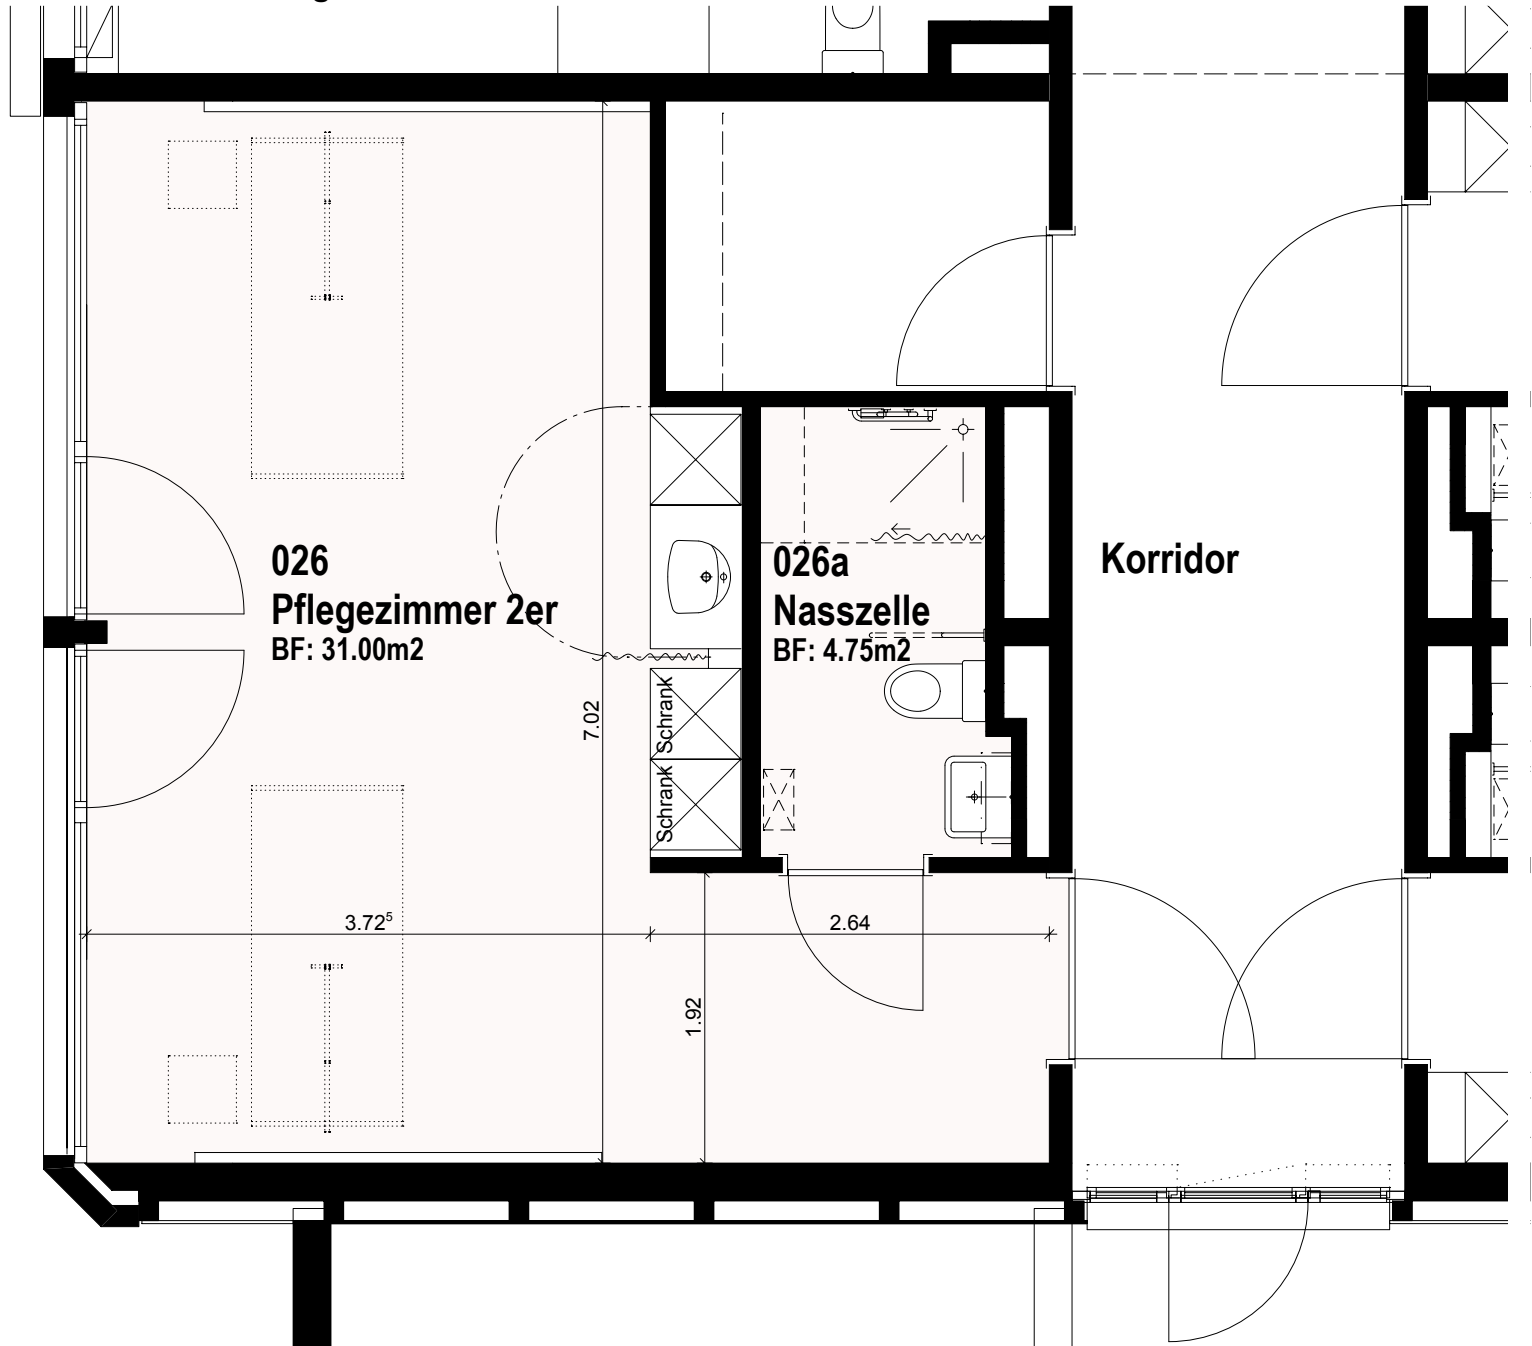

Altersheim Stadtpark
Pflegerzimmer 2er EG

Altersheim Stadtpark
Wohnung 3.OG Comfort
Korridor

302a
Nasszelle
BF: 5.15m²

302
Wohnzimmer
BF: 22.40m²

301
Schlafzimmer
BF: 15.65m²

Terrasse
BF: 32.70m²

**Altersheim Stadtpark
Pflegerzimmer 2er EG**

**026
Pflegerzimmer 2er**
BF: 31.00m²

**026a
Nasszelle**
BF: 4.75m²

Korridor

Schrank
Schrank

7.02

3.72⁵

1.92

2.64