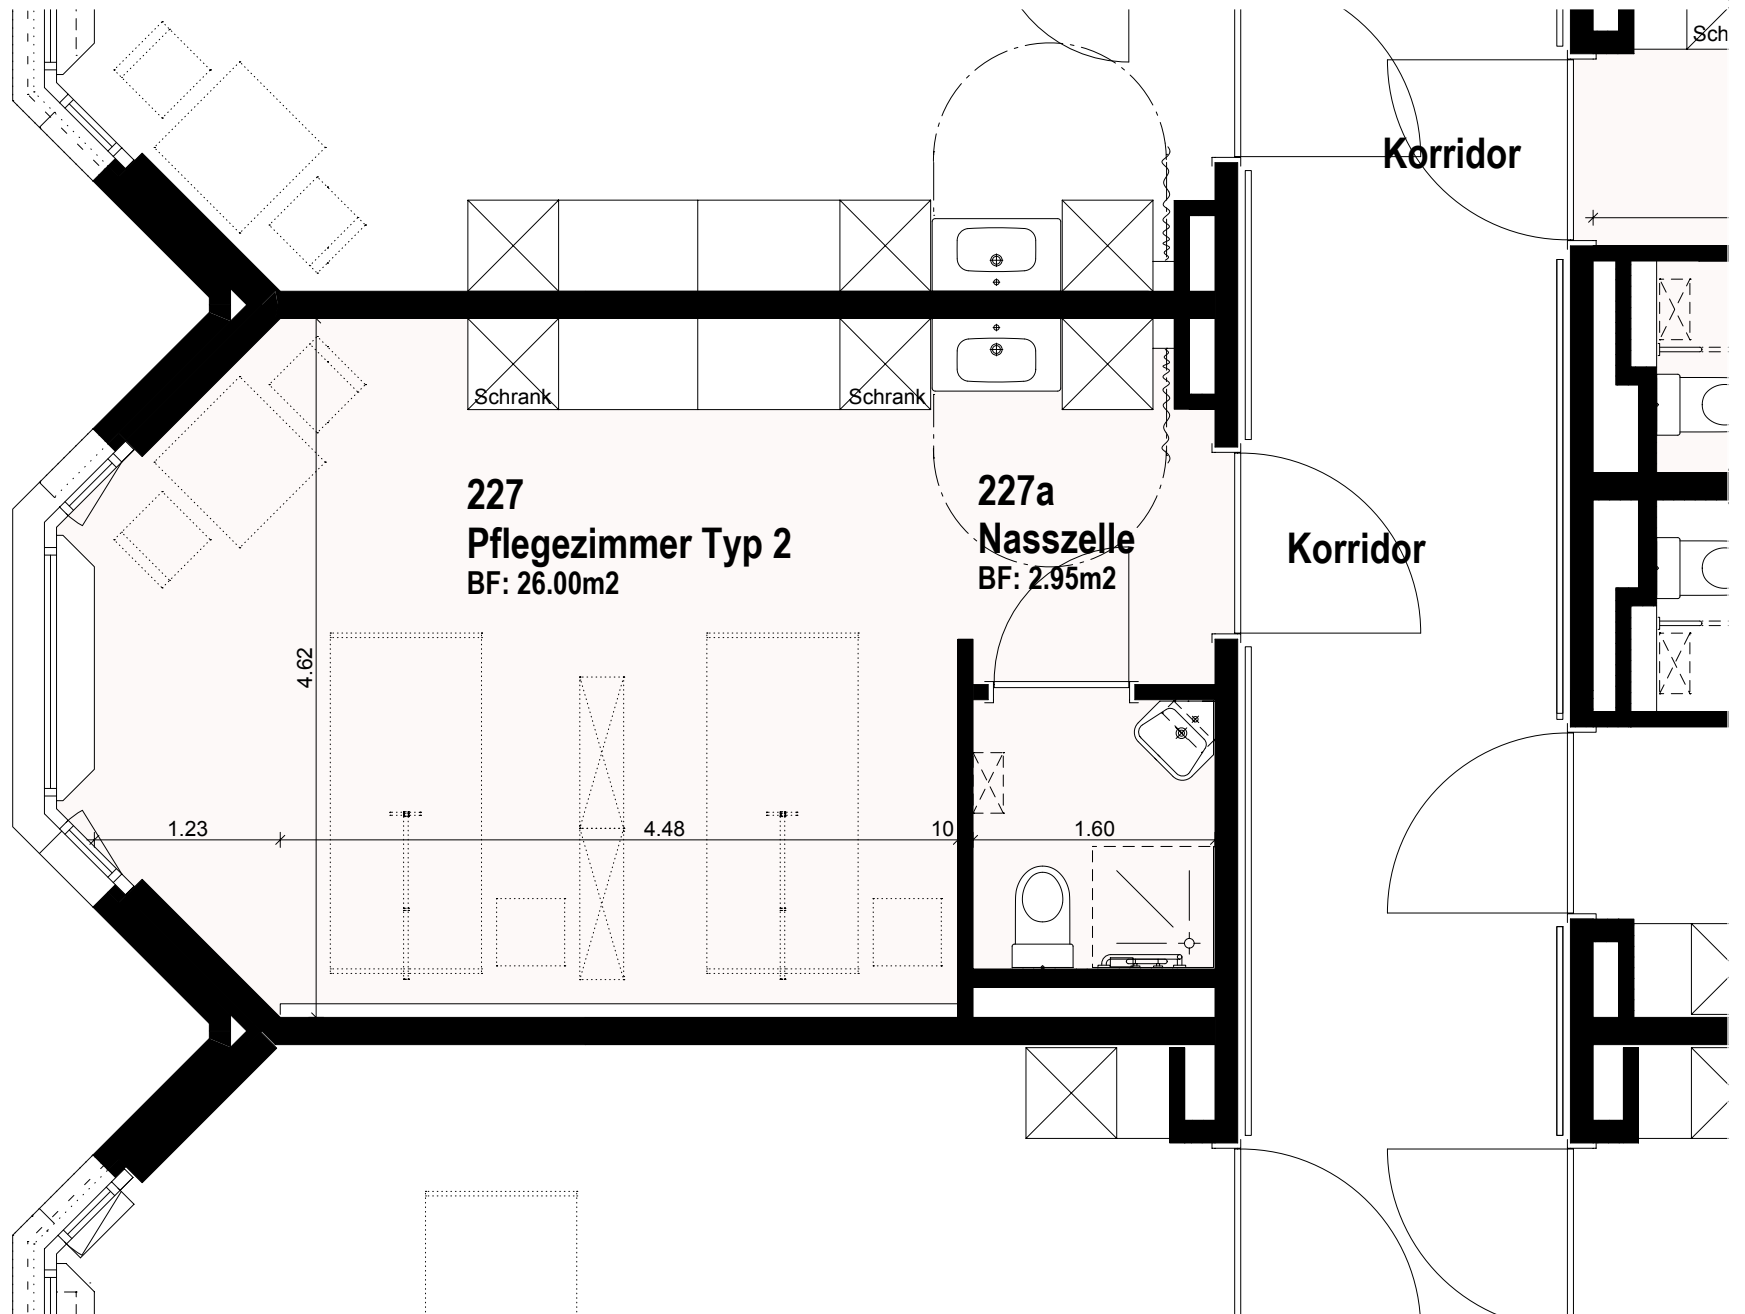

Altersheim Stadtpark Pflegezimmer Typ 2