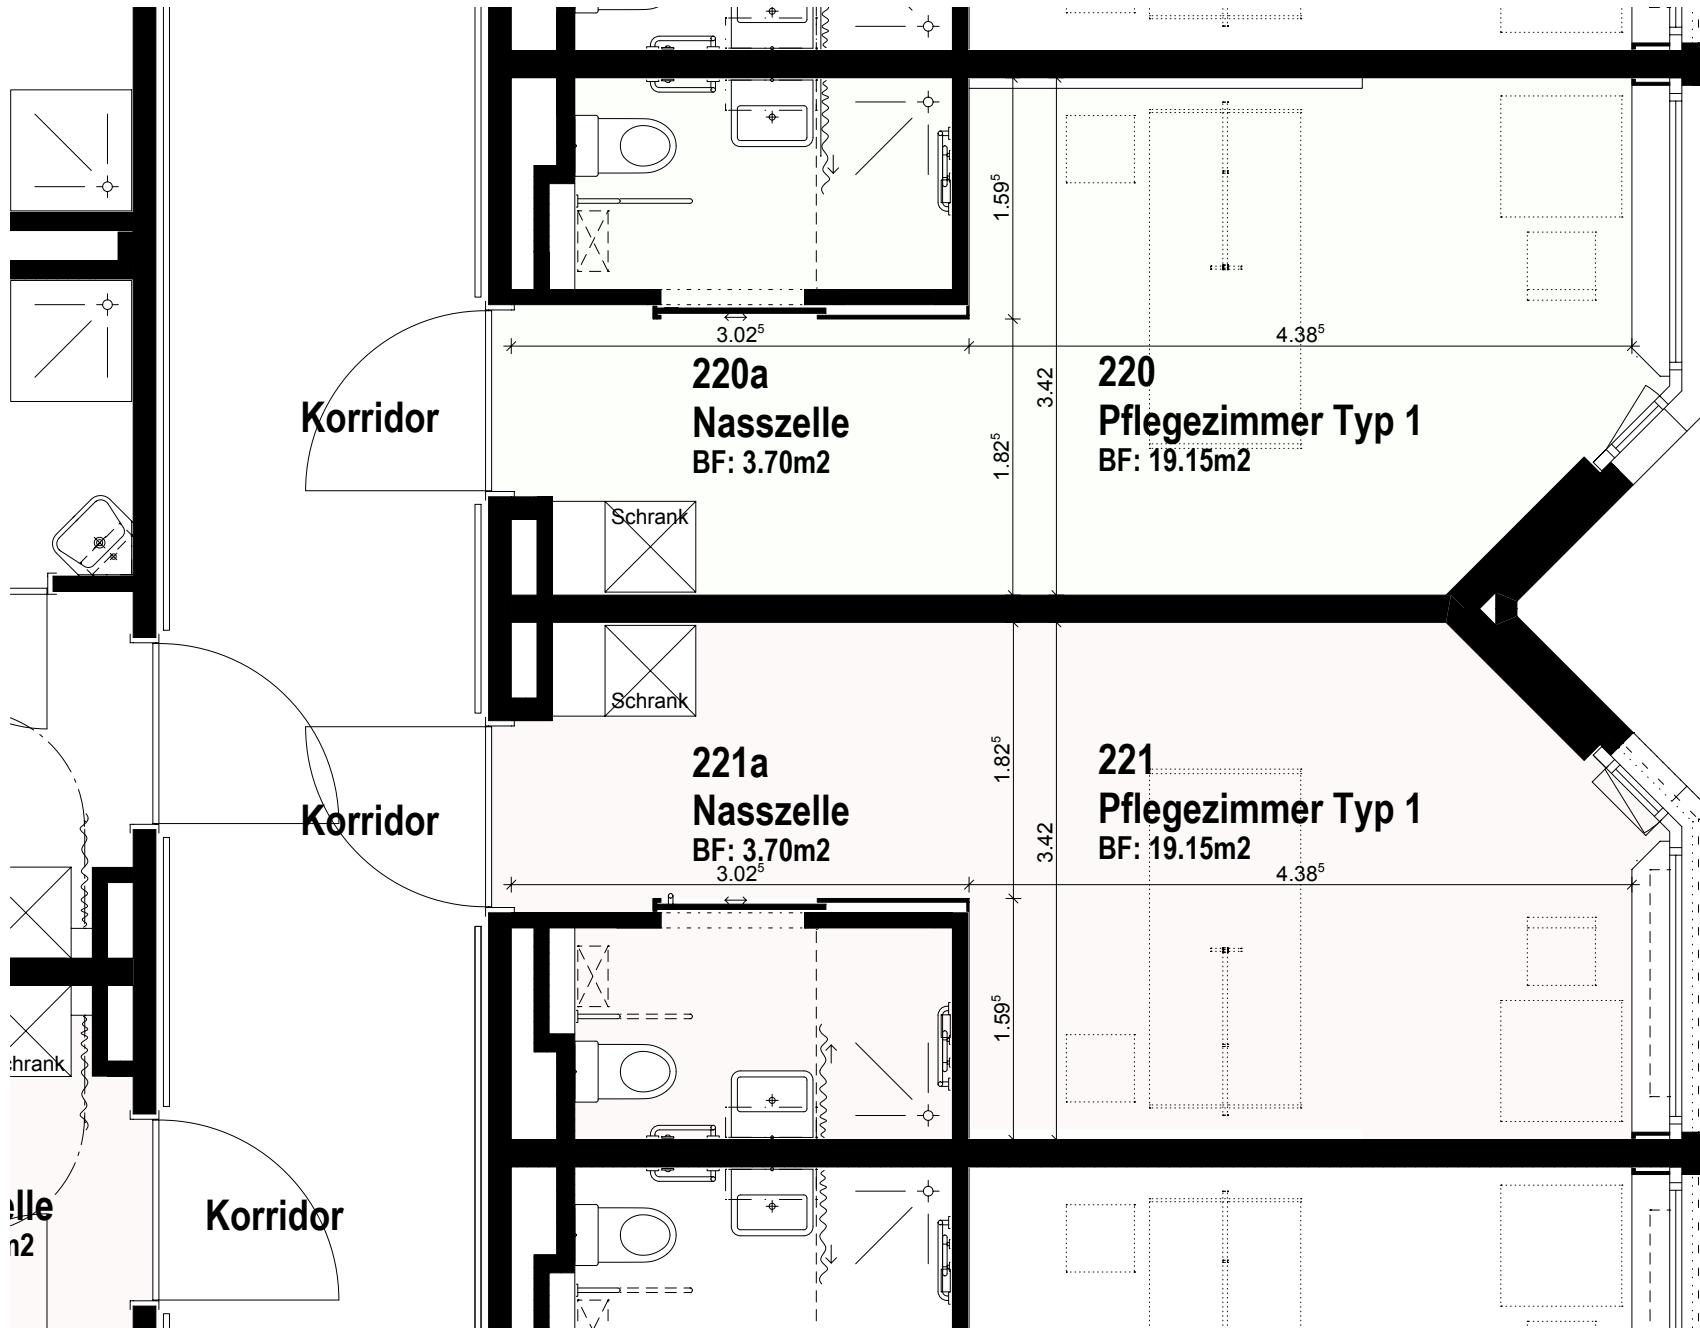

Altersheim Stadtpark Pflegezimmer Typ 1