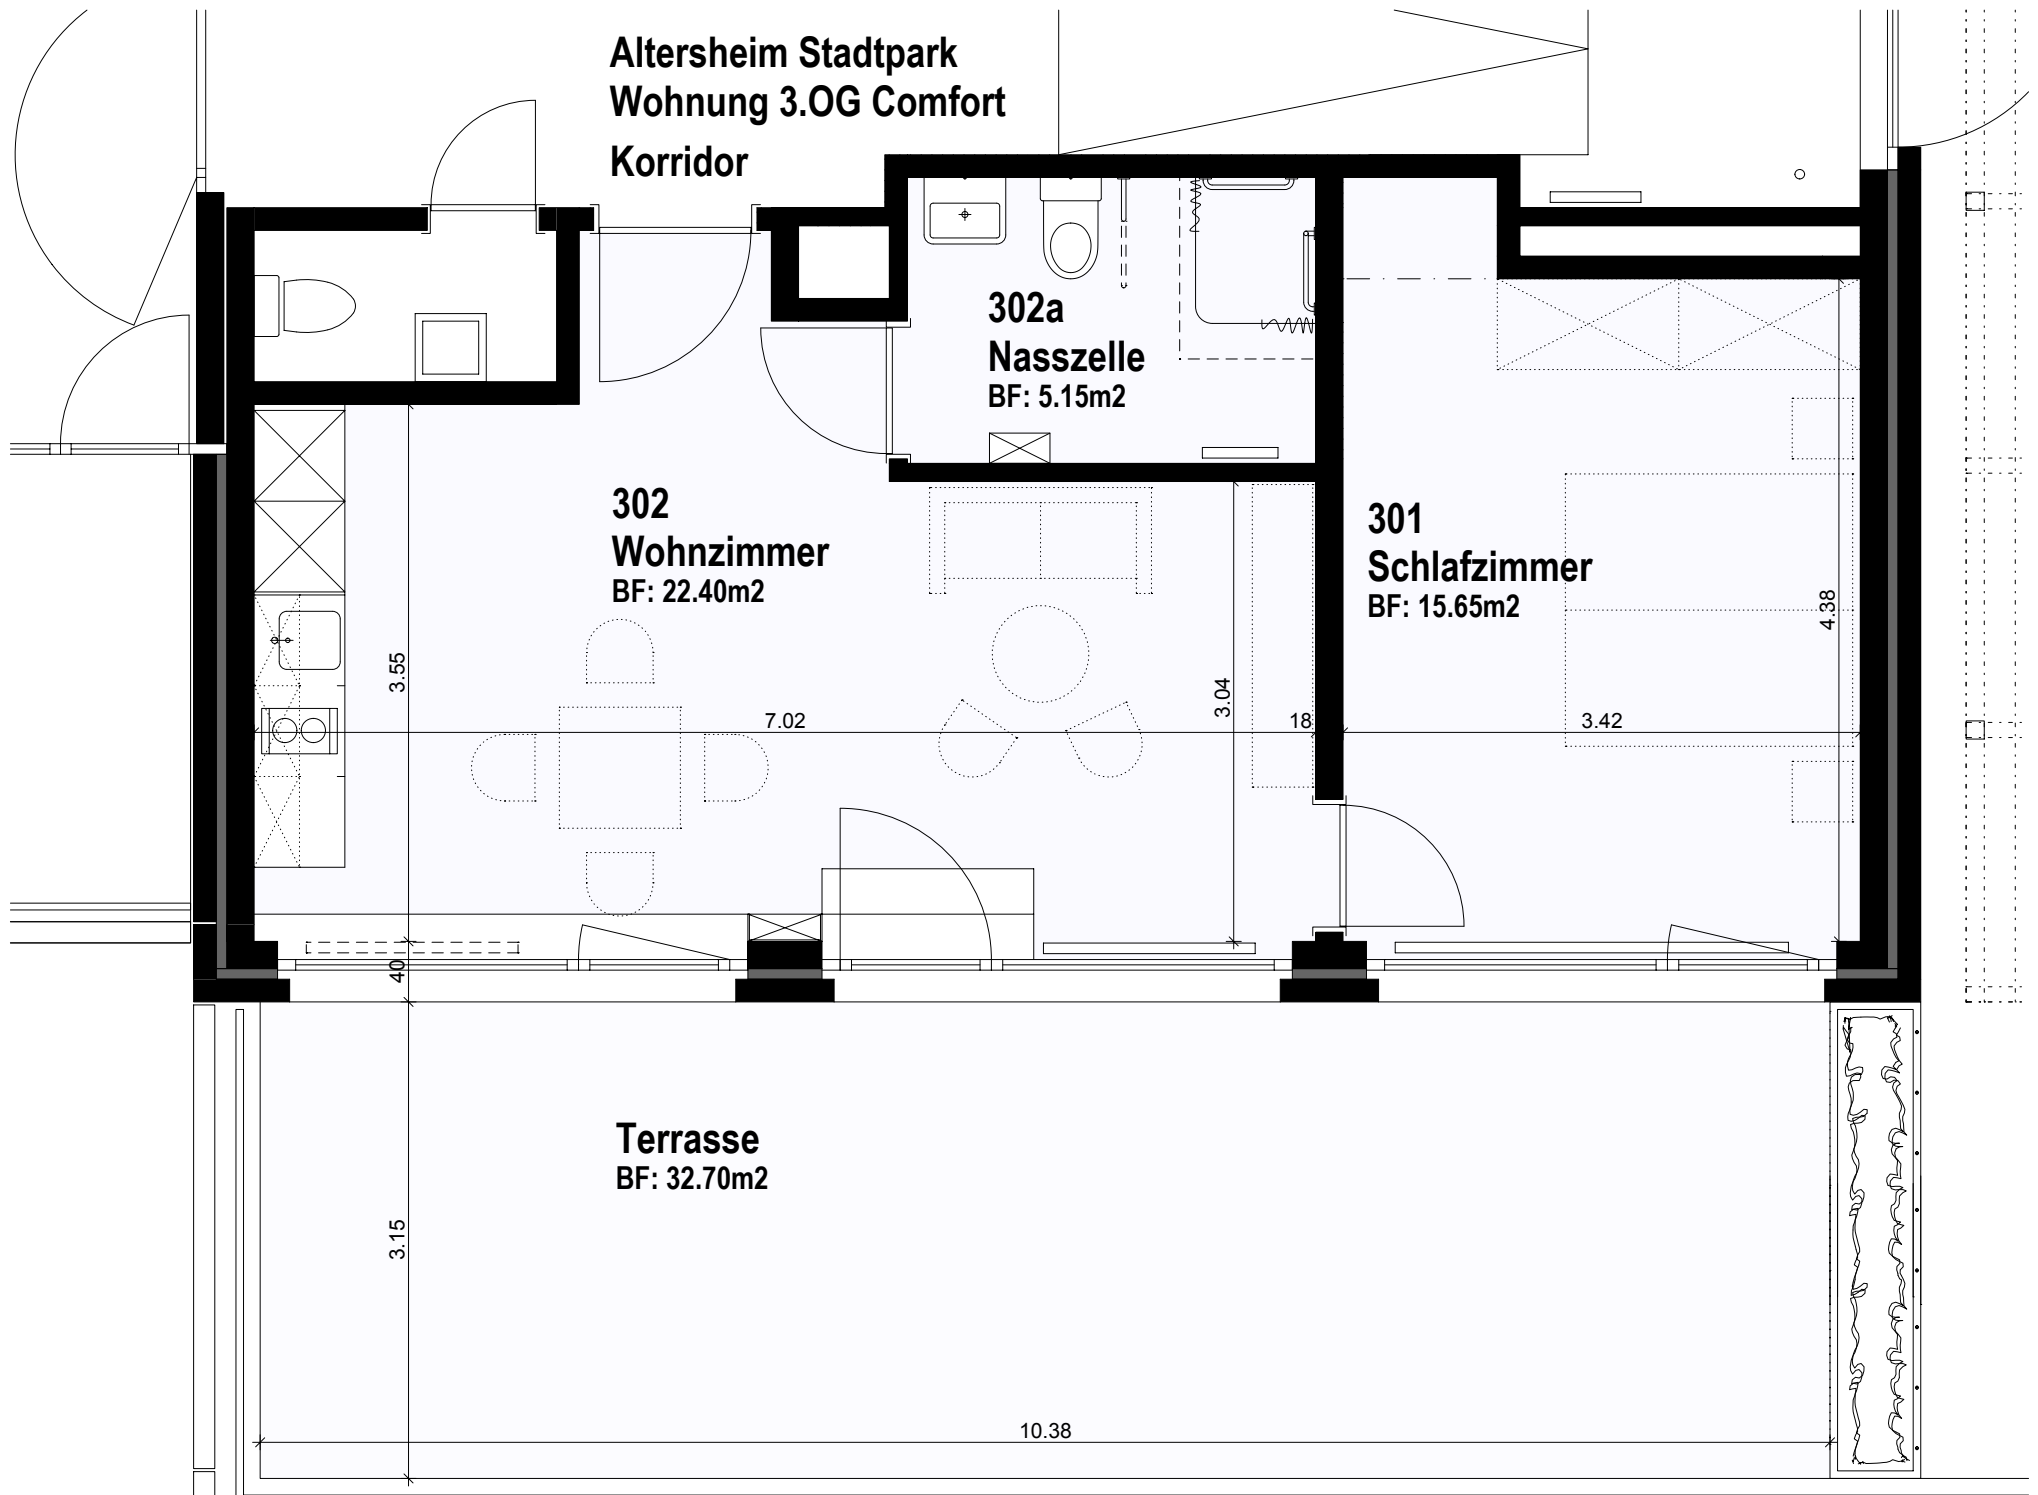

Altersheim Stadtpark
Pflegerzimmer 2er EG

Altersheim Stadtpark
Wohnung 3.OG Comfort
Korridor

302a
Nasszelle
BF: 5.15m²

302
Wohnzimmer
BF: 22.40m²

301
Schlafzimmer
BF: 15.65m²

Terrasse
BF: 32.70m²

**Altersheim Stadtpark
Pflegerzimmer 2er EG**

**026
Pflegerzimmer 2er**
BF: 31.00m²

**026a
Nasszelle**
BF: 4.75m²

Korridor

Schrank
Schrank

7.02

3.72⁵

1.92

2.64